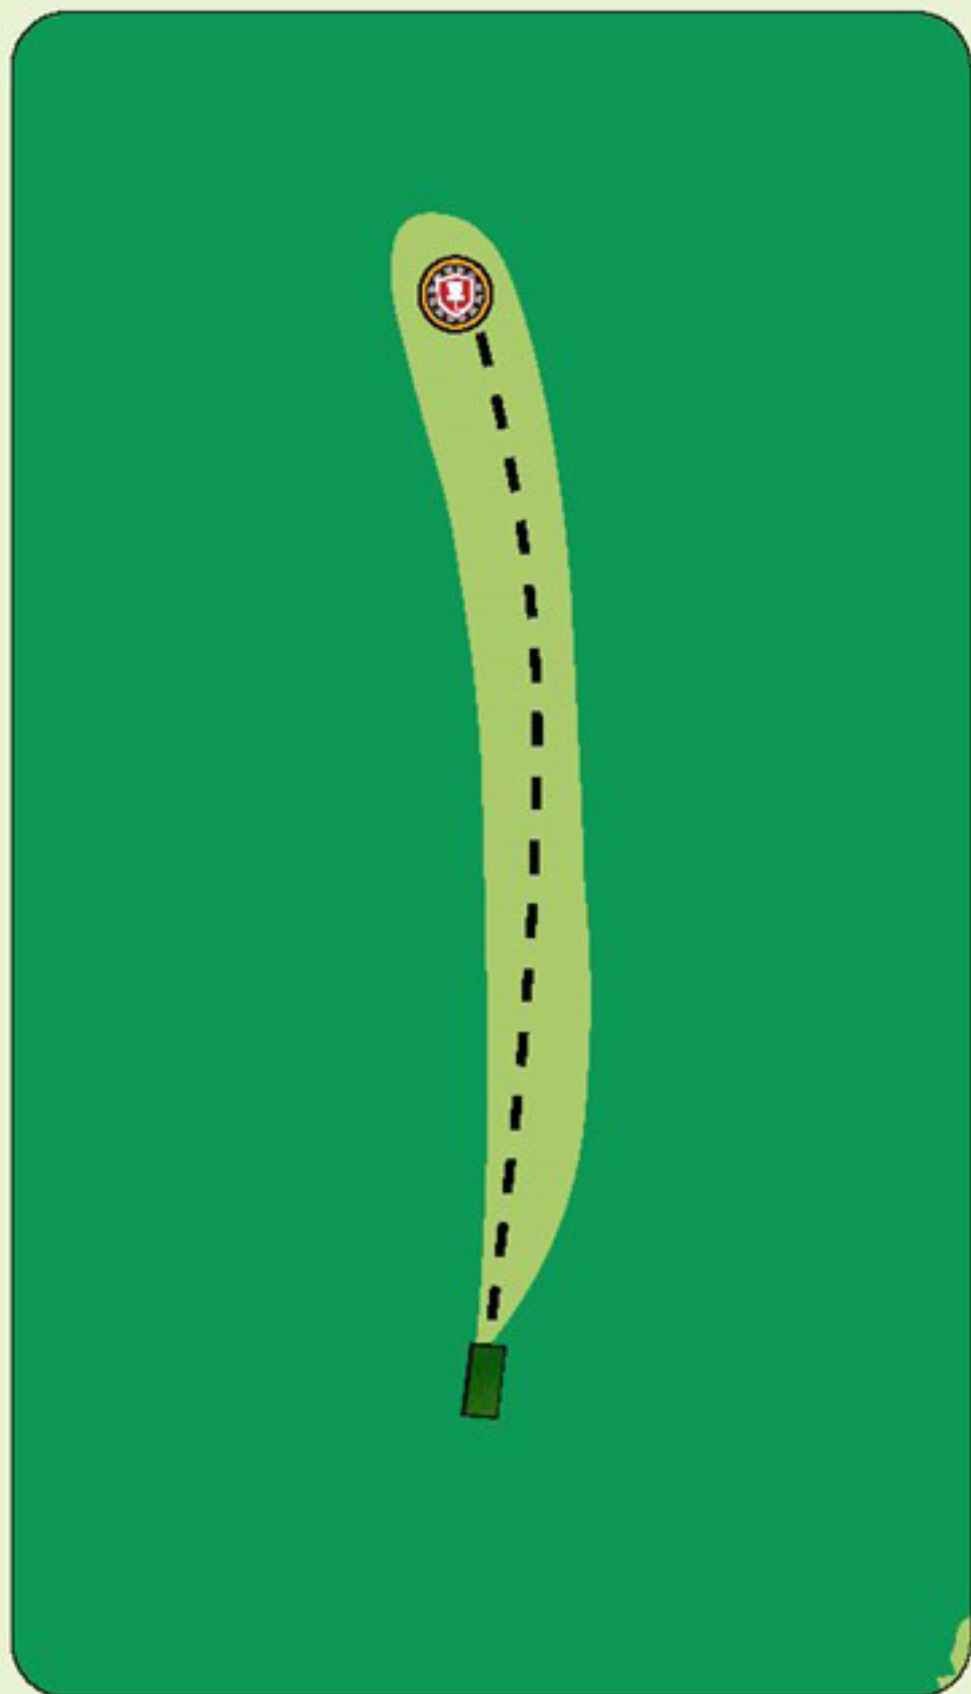

Par 3

47 m

Høydeforskjell: -2,5 m

Ta hensyn til andre brukere av området og banen. Kast kun når det er klar bane og ikke fare for å treffe andre.