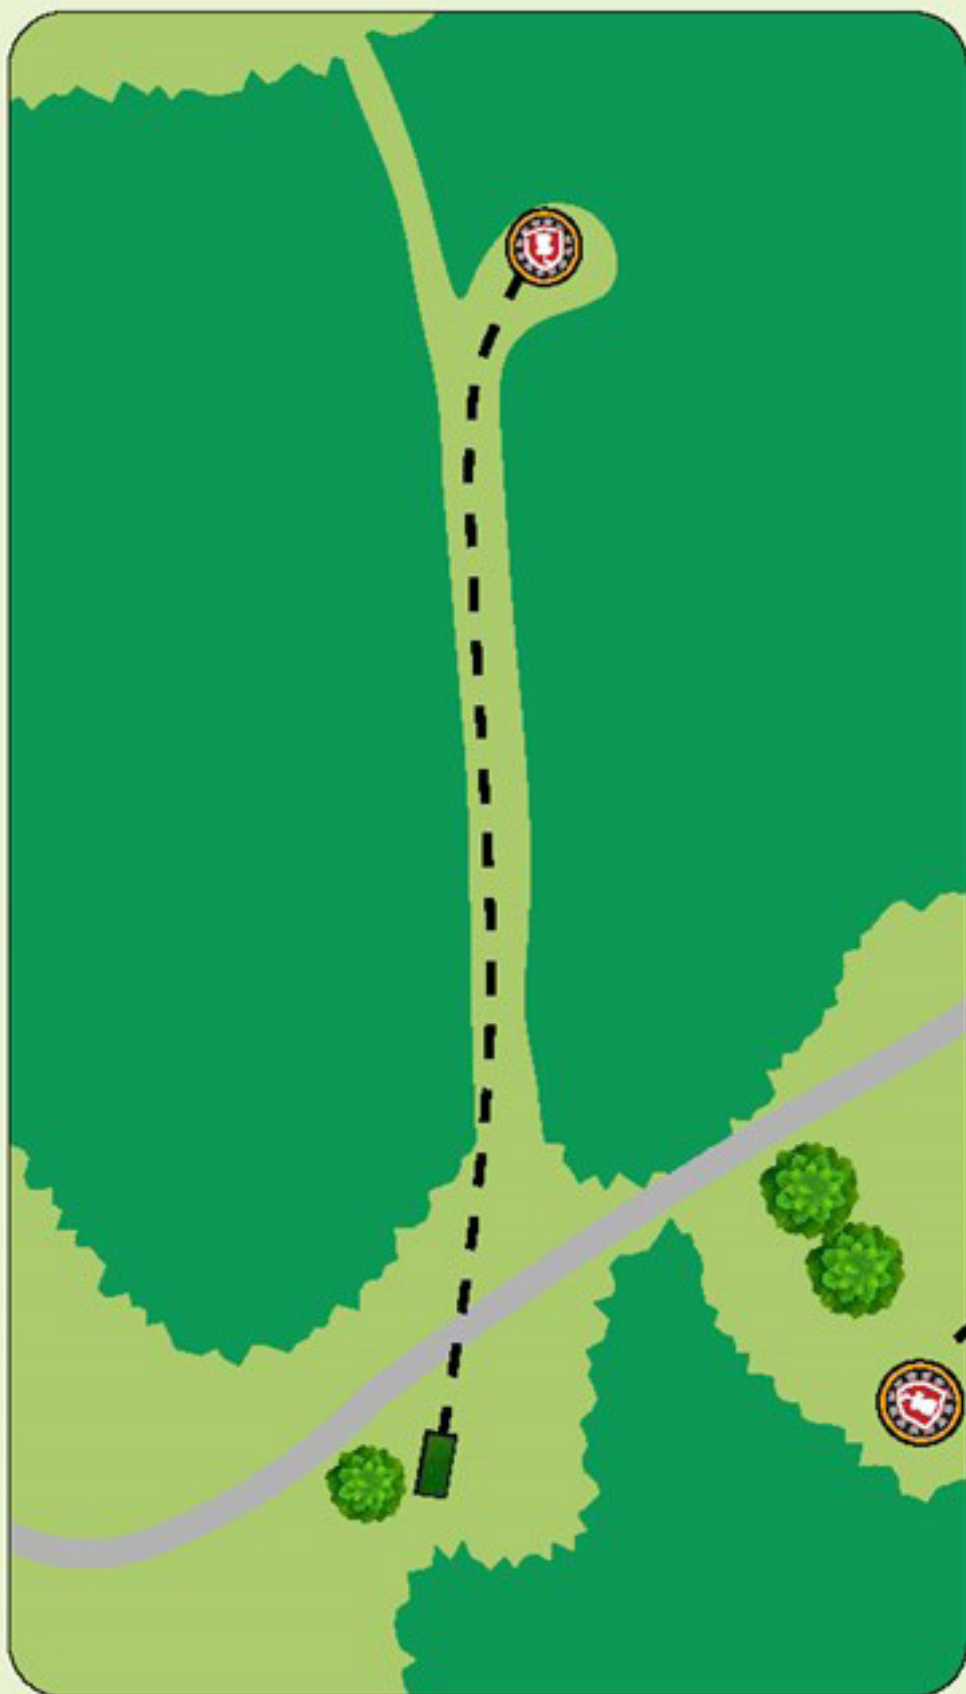

Kalvøya DiscGolfpark

#8

Par 4

104 m

Høydeforskjell: +5,27 m

! Ta hensyn til andre brukere av området og banen. Kast kun når det er klar bane og ikke fare for å treffe andre.