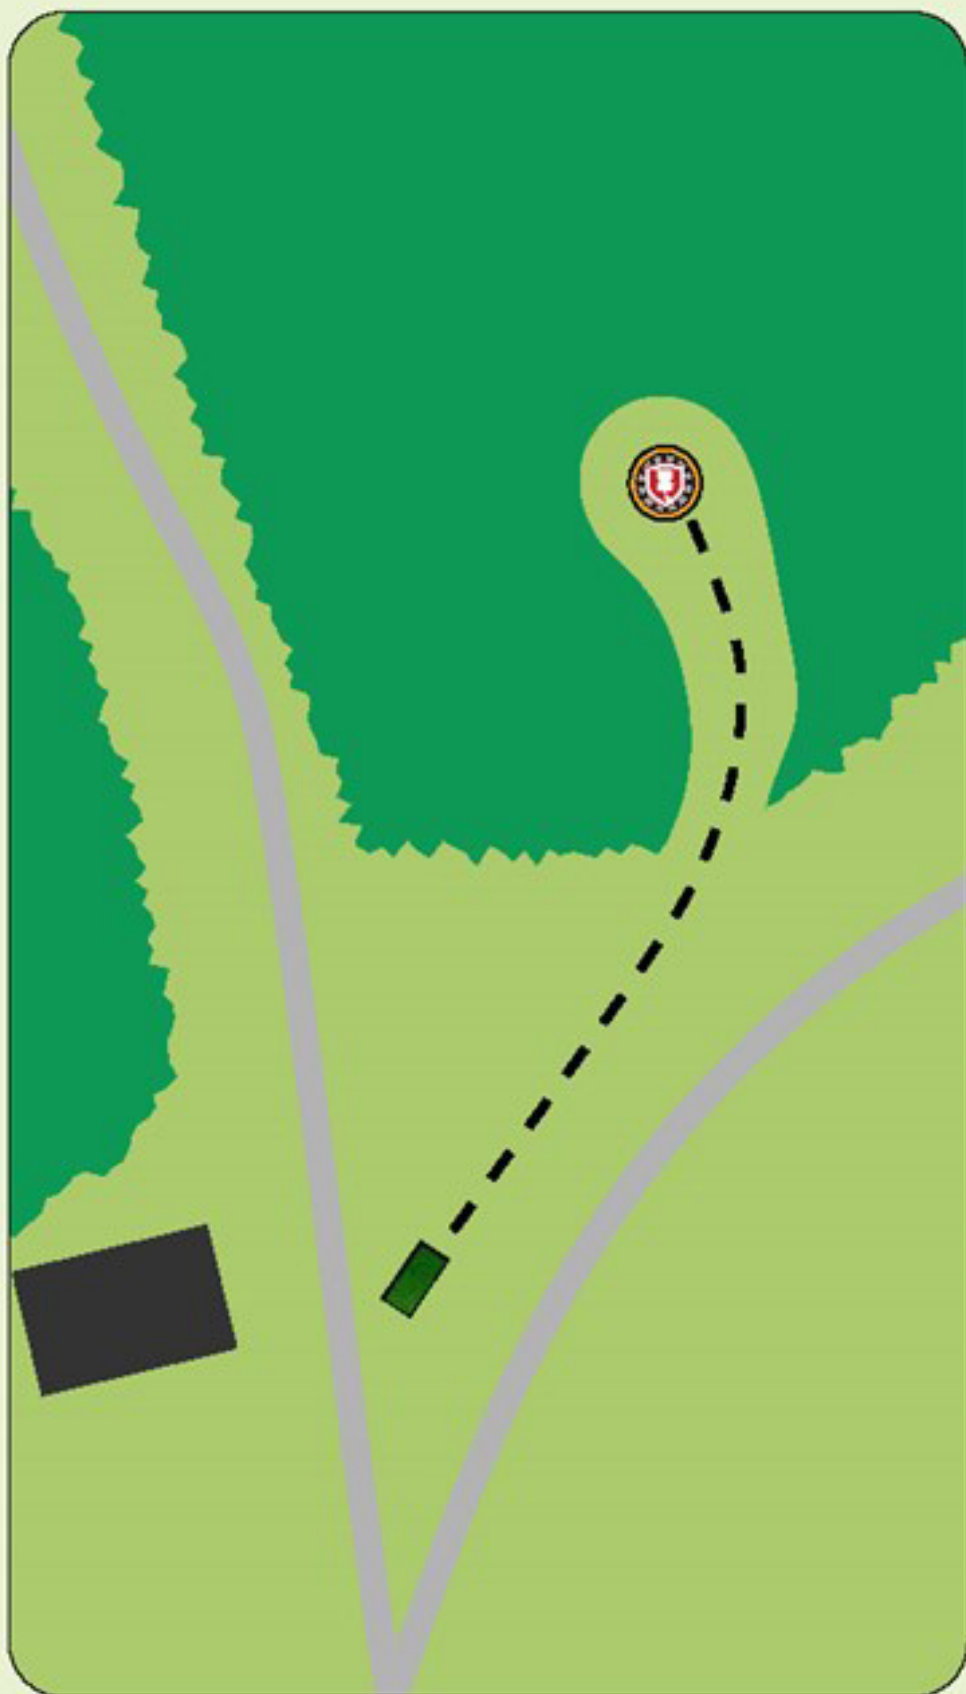

Kalvøya DiscGolfpark

#3

Par 3

44 m

Høydeforskjell: +10 m

! Ta hensyn til andre brukere av området og banen. Kast kun når det er klar bane og ikke fare for å treffe andre.