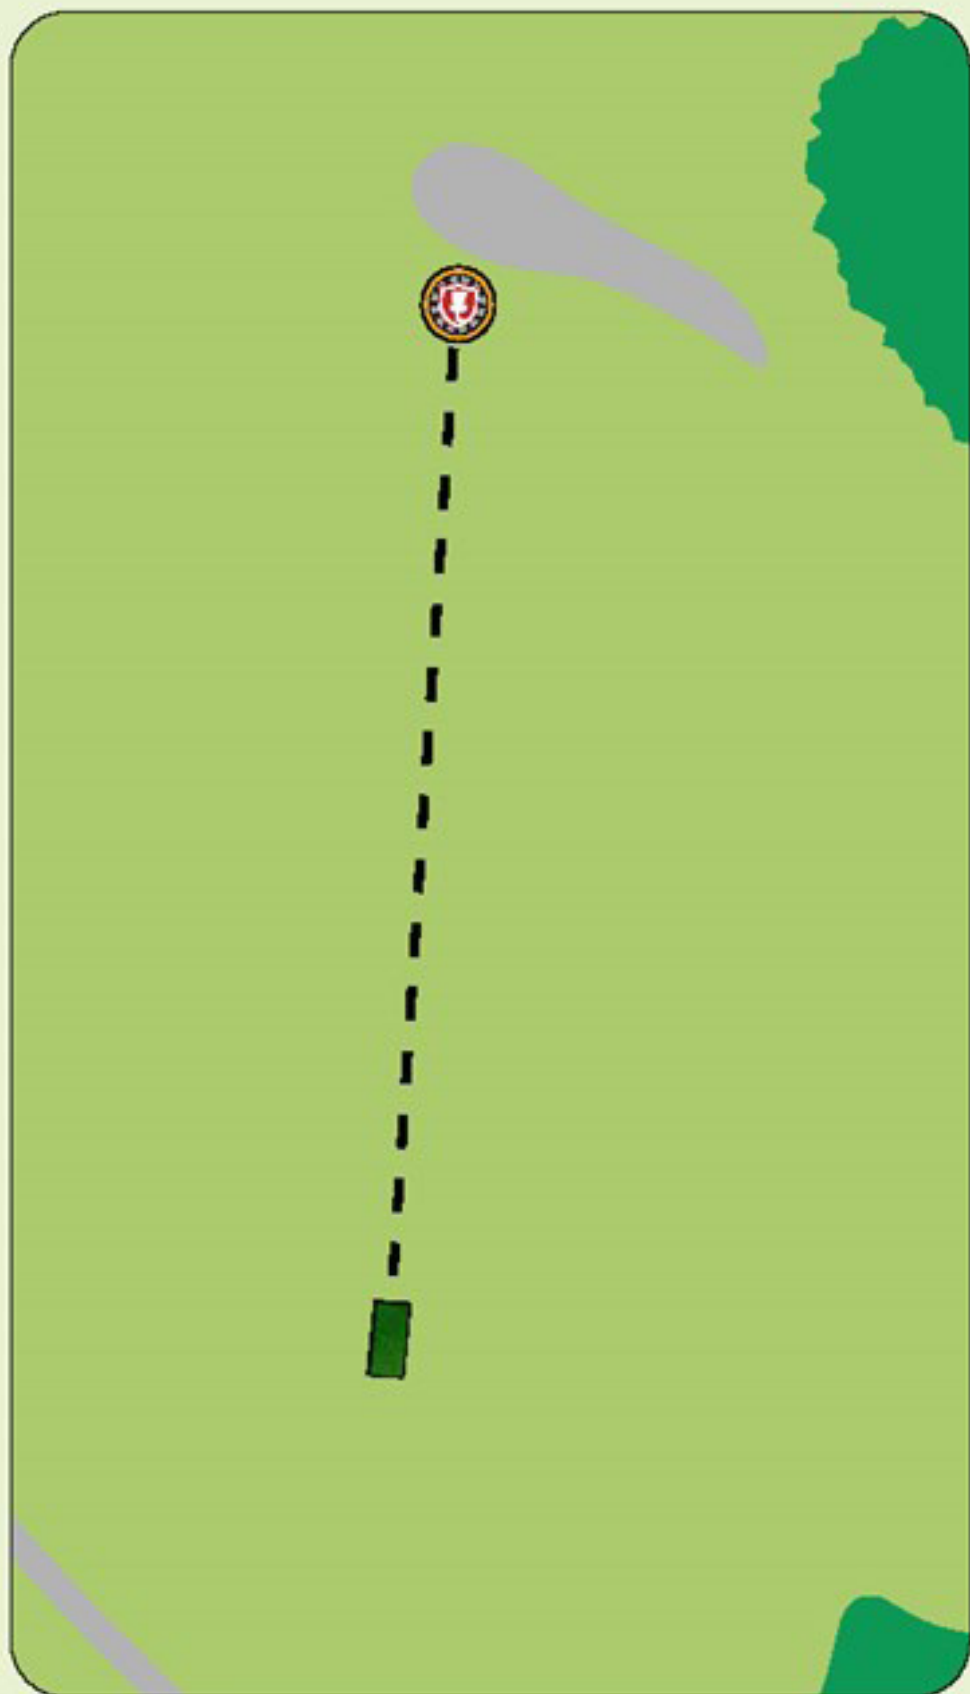

Kalvøya DiscGolfpark

#2

Par 3

78 m

Høydeforskjell: +2 m

! Ta hensyn til andre brukere av området og banen. Kast kun når det er klar bane og ikke fare for å treffe andre.

Kalvøya DiscGolfpark

#3