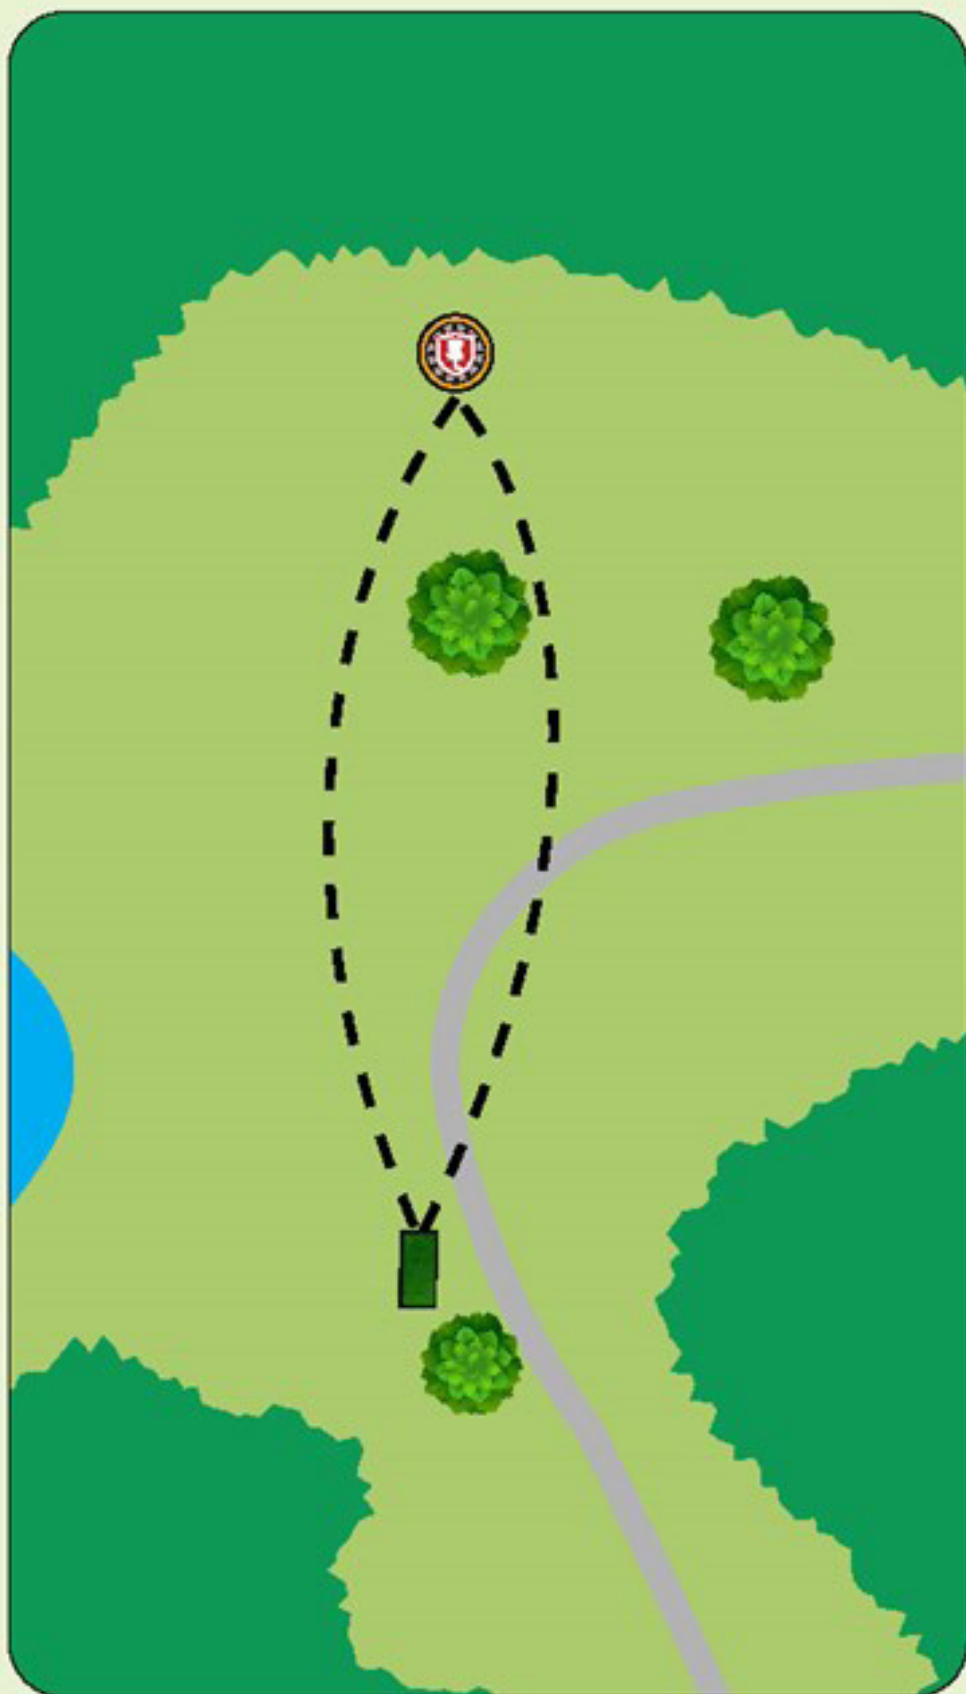

Kalvøya DiscGolfpark

#6

Par 3

71 m

Høydeforskjell: +4 m

! Ta hensyn til andre brukere av området og banen. Kast kun når det er klar bane og ikke fare for å treffe andre.

Kalvøya DiscGolfpark

Par 3