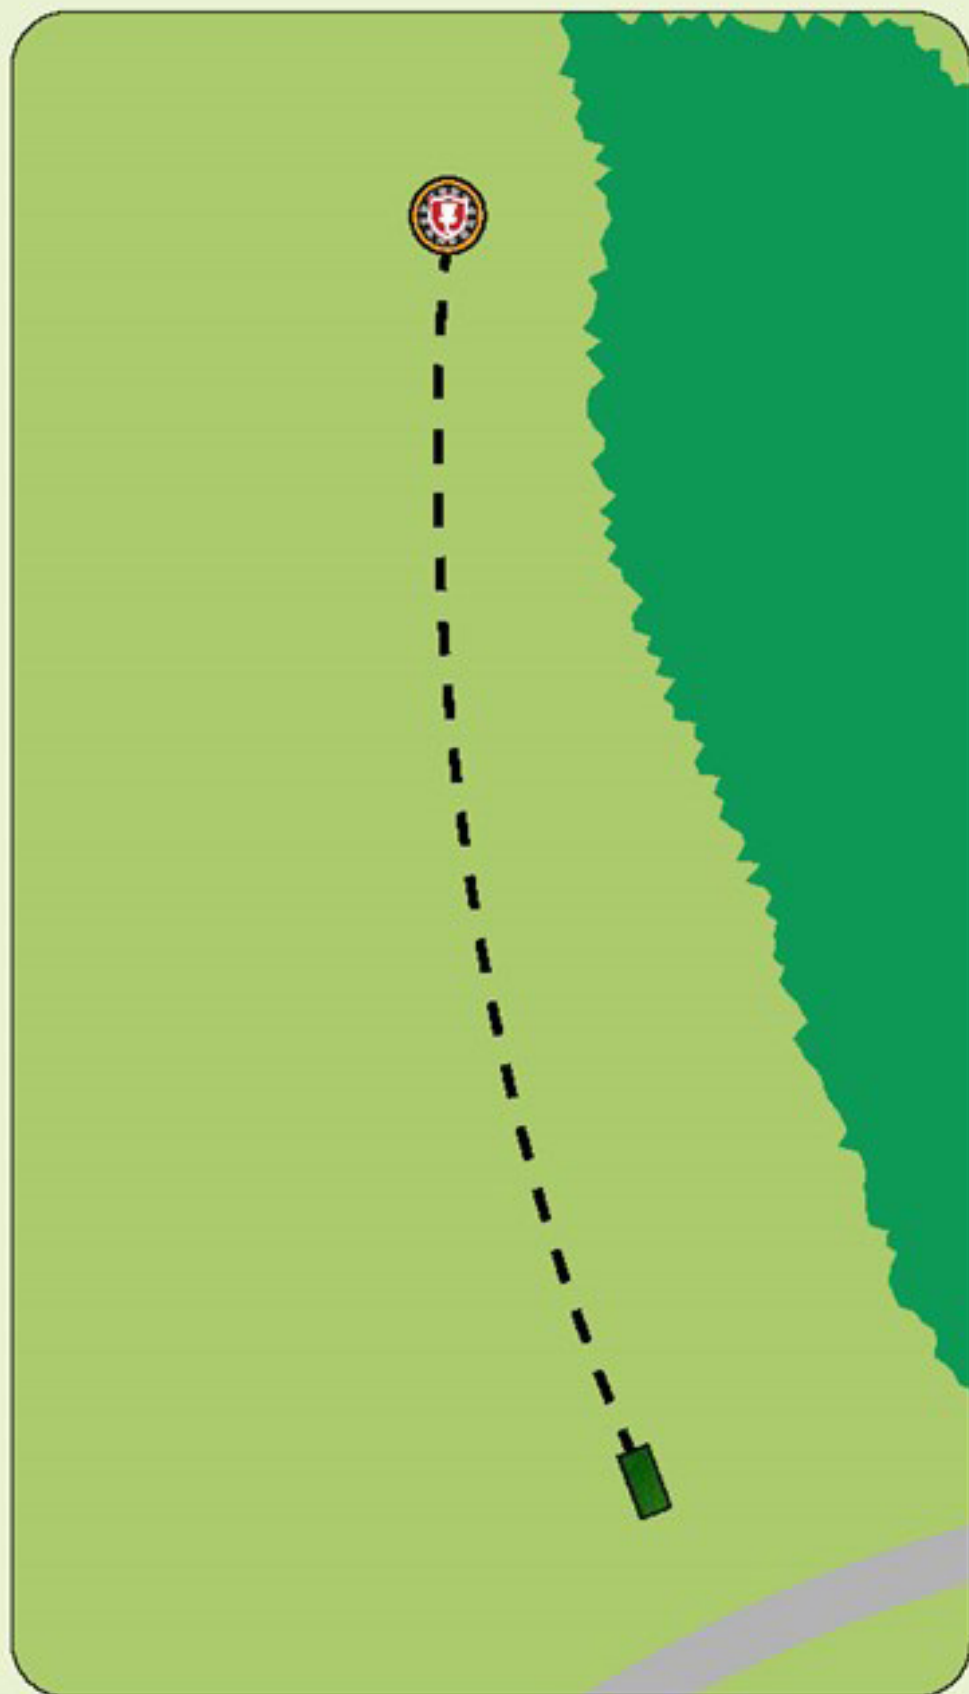

Kalvøya DiscGolfpark

#11

Par 3

60 m

Høydeforskjell: +2,1 m

! Ta hensyn til andre brukere av området og banen. Kast kun når det er klar bane og ikke fare for å treffe andre.

Kalvøya DiscGolfpark

#3