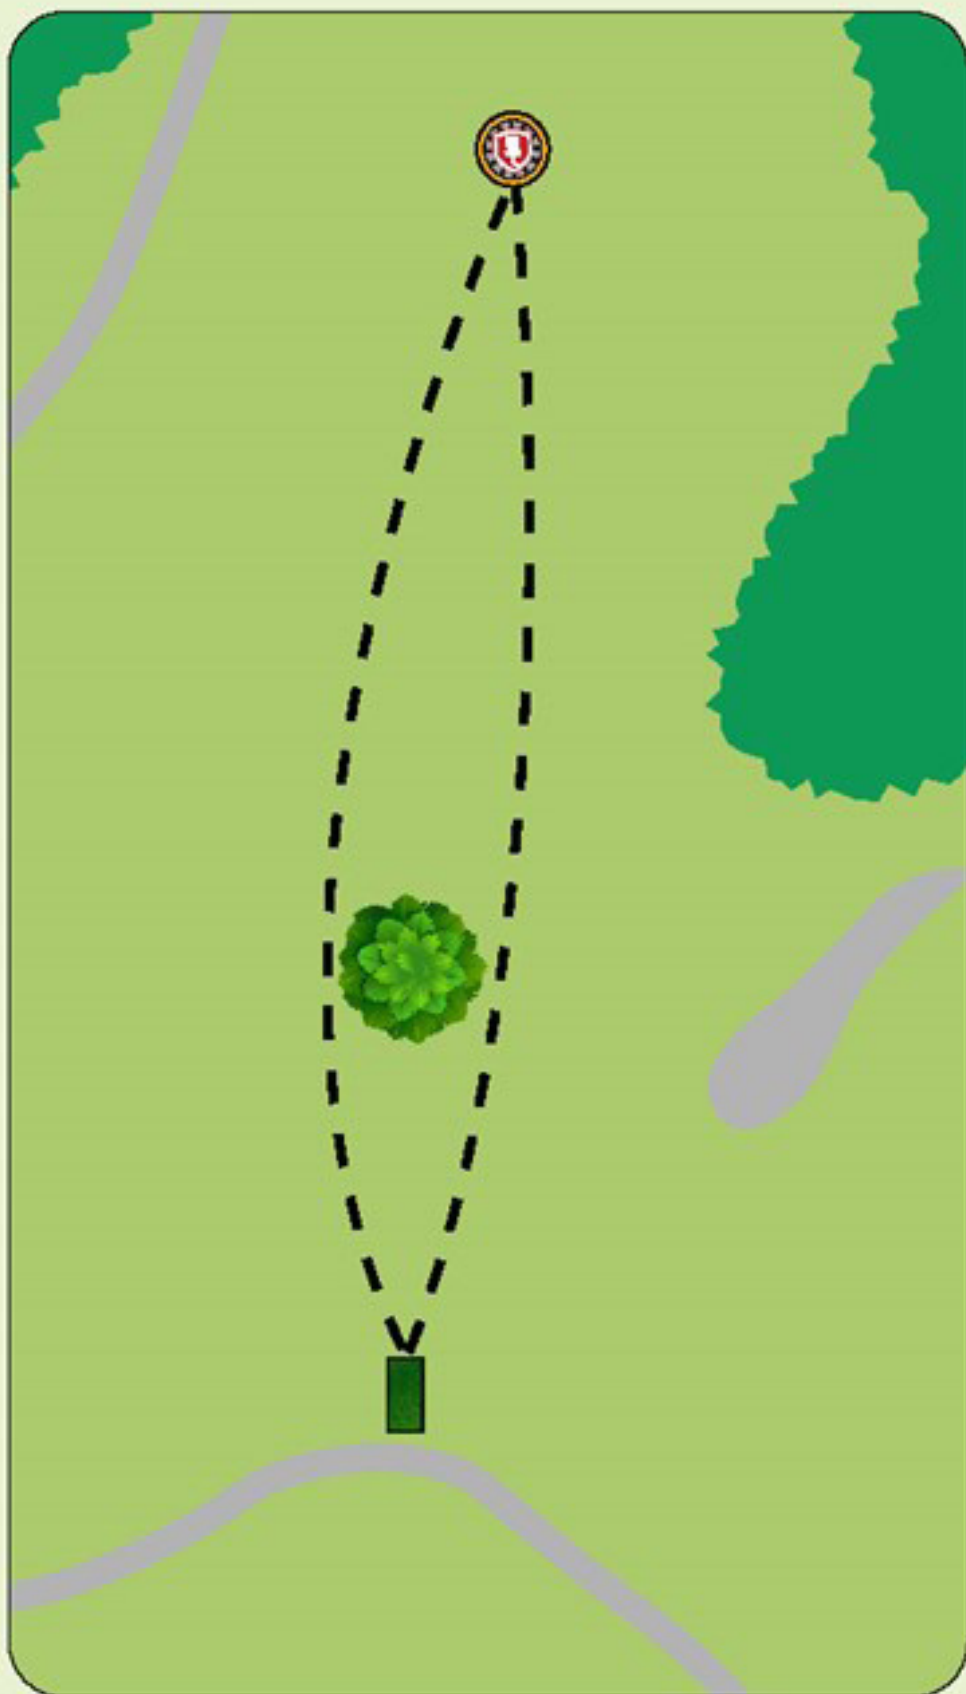

! Ta hensyn til andre brukere av området og banen. Kast kun når det er klar bane og ikke fare for å treffe andre.

Kalvøya DiscGolfpark

#9

Par 3

96 m

Høydeforskjell: +0,8 m

! Ta hensyn til andre brukere av området og banen. Kast kun når det er klar bane og ikke fare for å treffe andre.