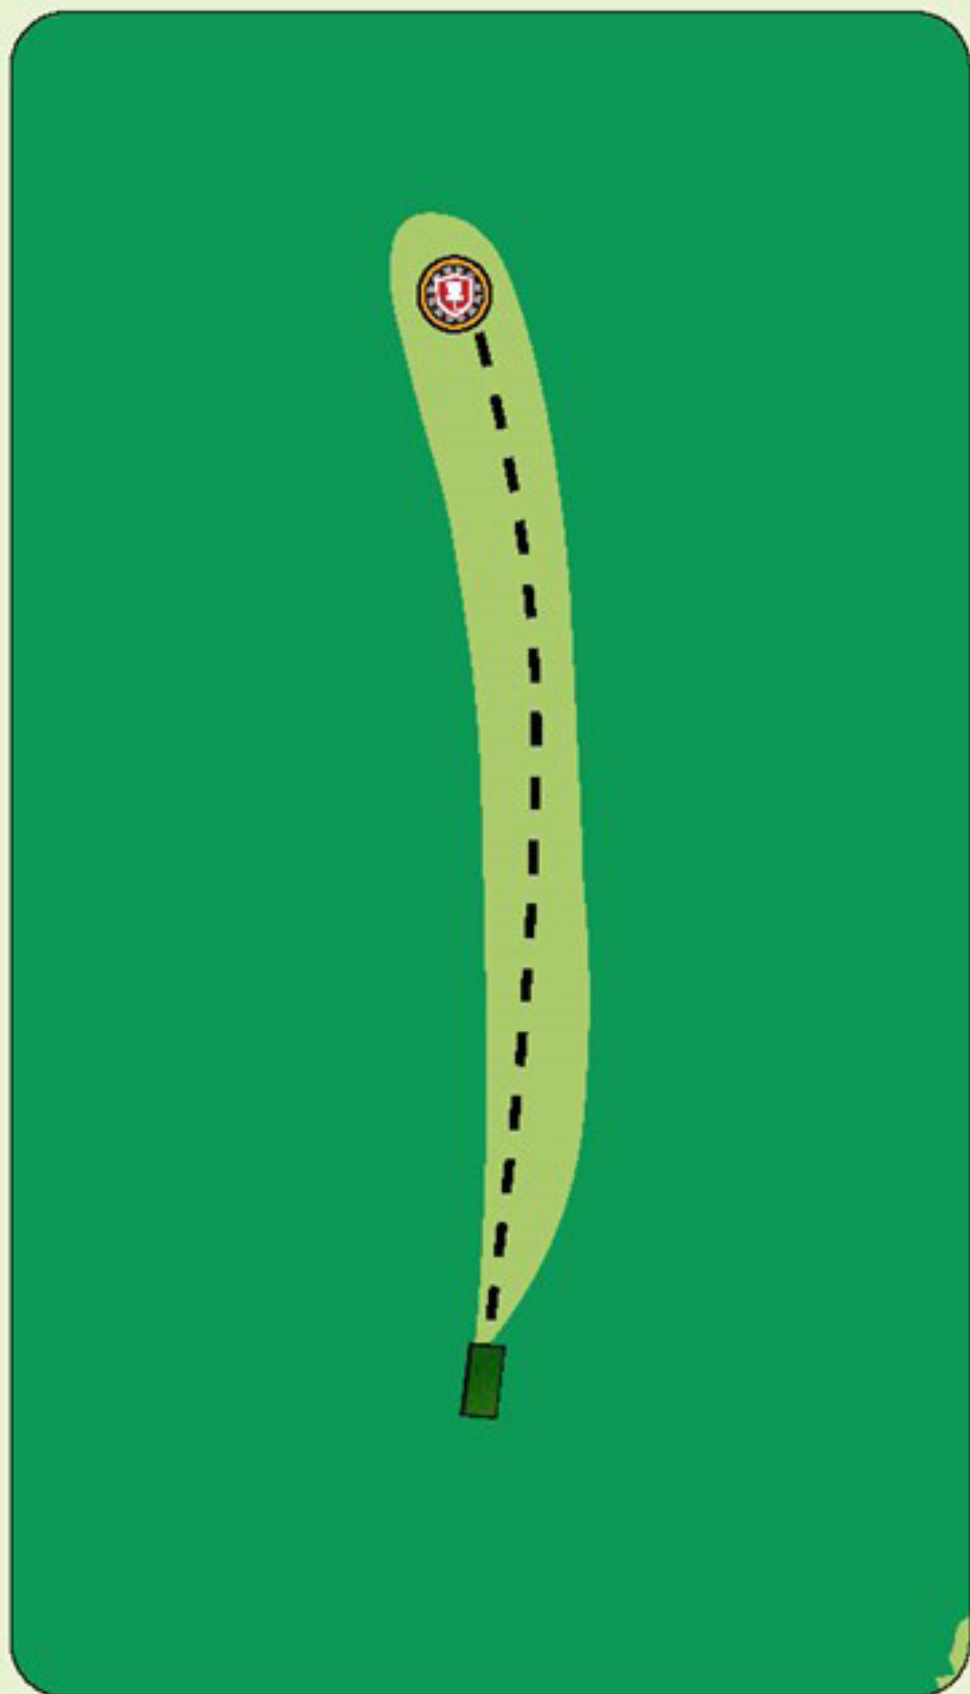

! Ta hensyn til andre brukere av området og banen. Kast kun når det er klar bane og ikke fare for å treffe andre.

Kalvøya DiscGolfpark

#5

Par 3

76 m

Høydeforskjell: -6,9 m

! Ta hensyn til andre brukere av området og banen. Kast kun når det er klar bane og ikke fare for å treffe andre. Mando til venstre for markert tre. Ved bom spill fra siste markerte lie.