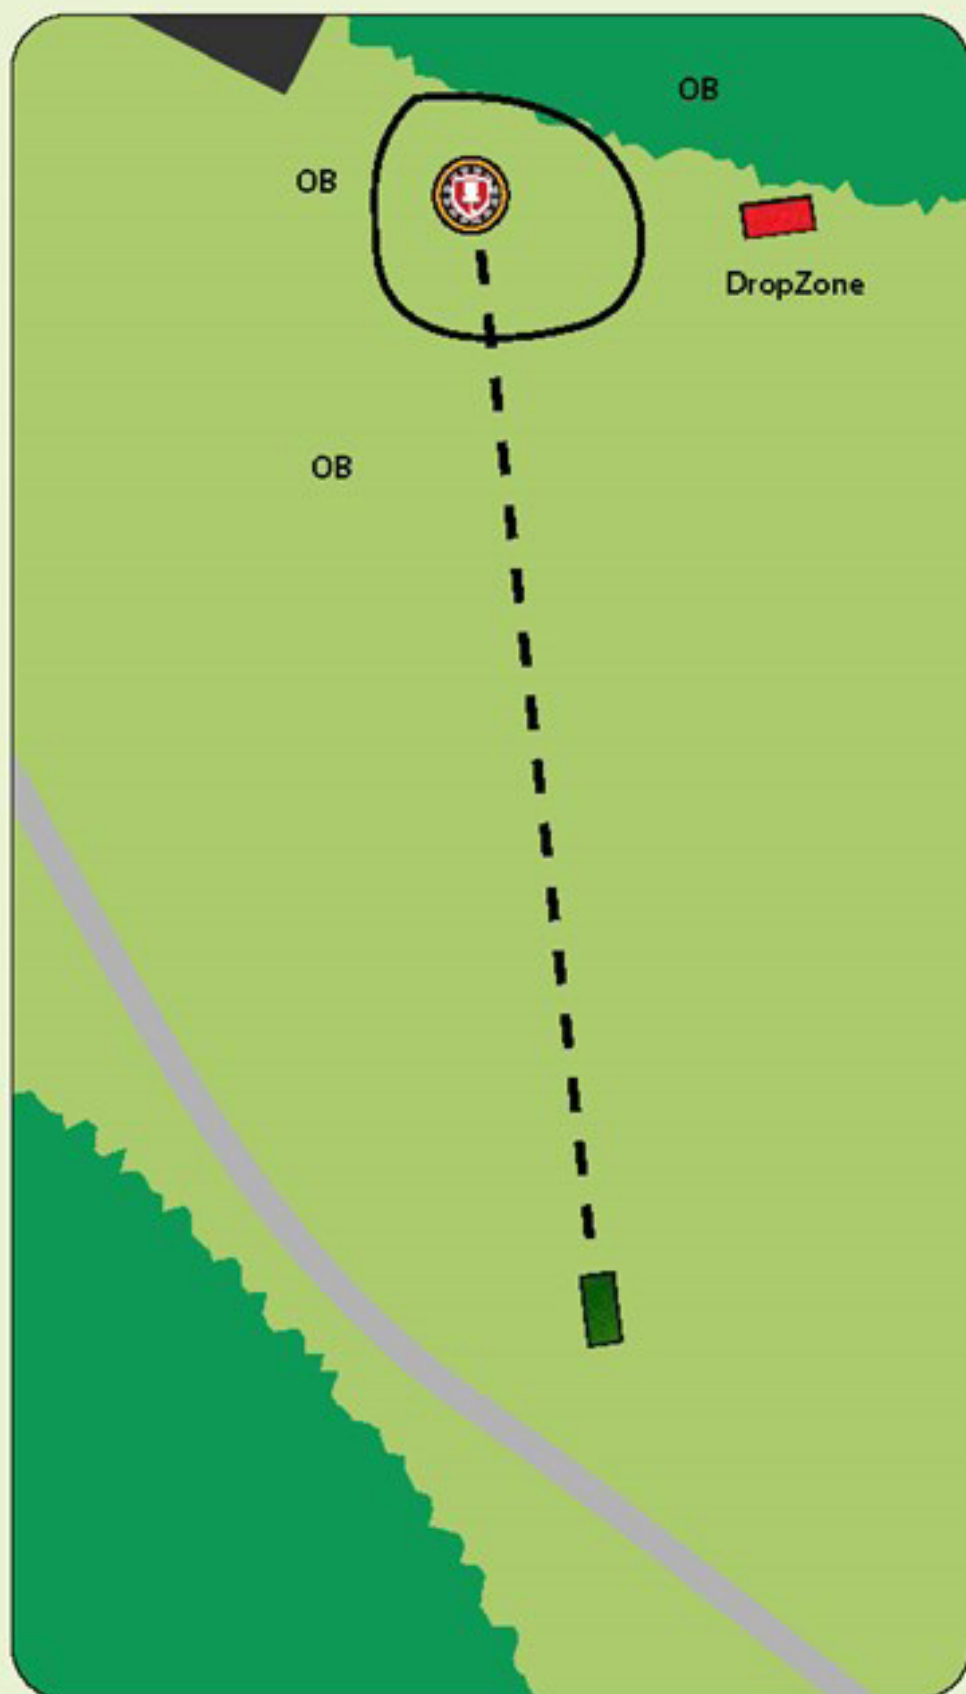

Kalvøya DiscGolfpark

#10

Par 3

45 m

Høydeforskjell: +0 m

! Ta hensyn til andre brukere av området og banen. Kast kun når det er klar bane og ikke fare for å treffe andre.
OB øy, ved bom spill fra DropZone.