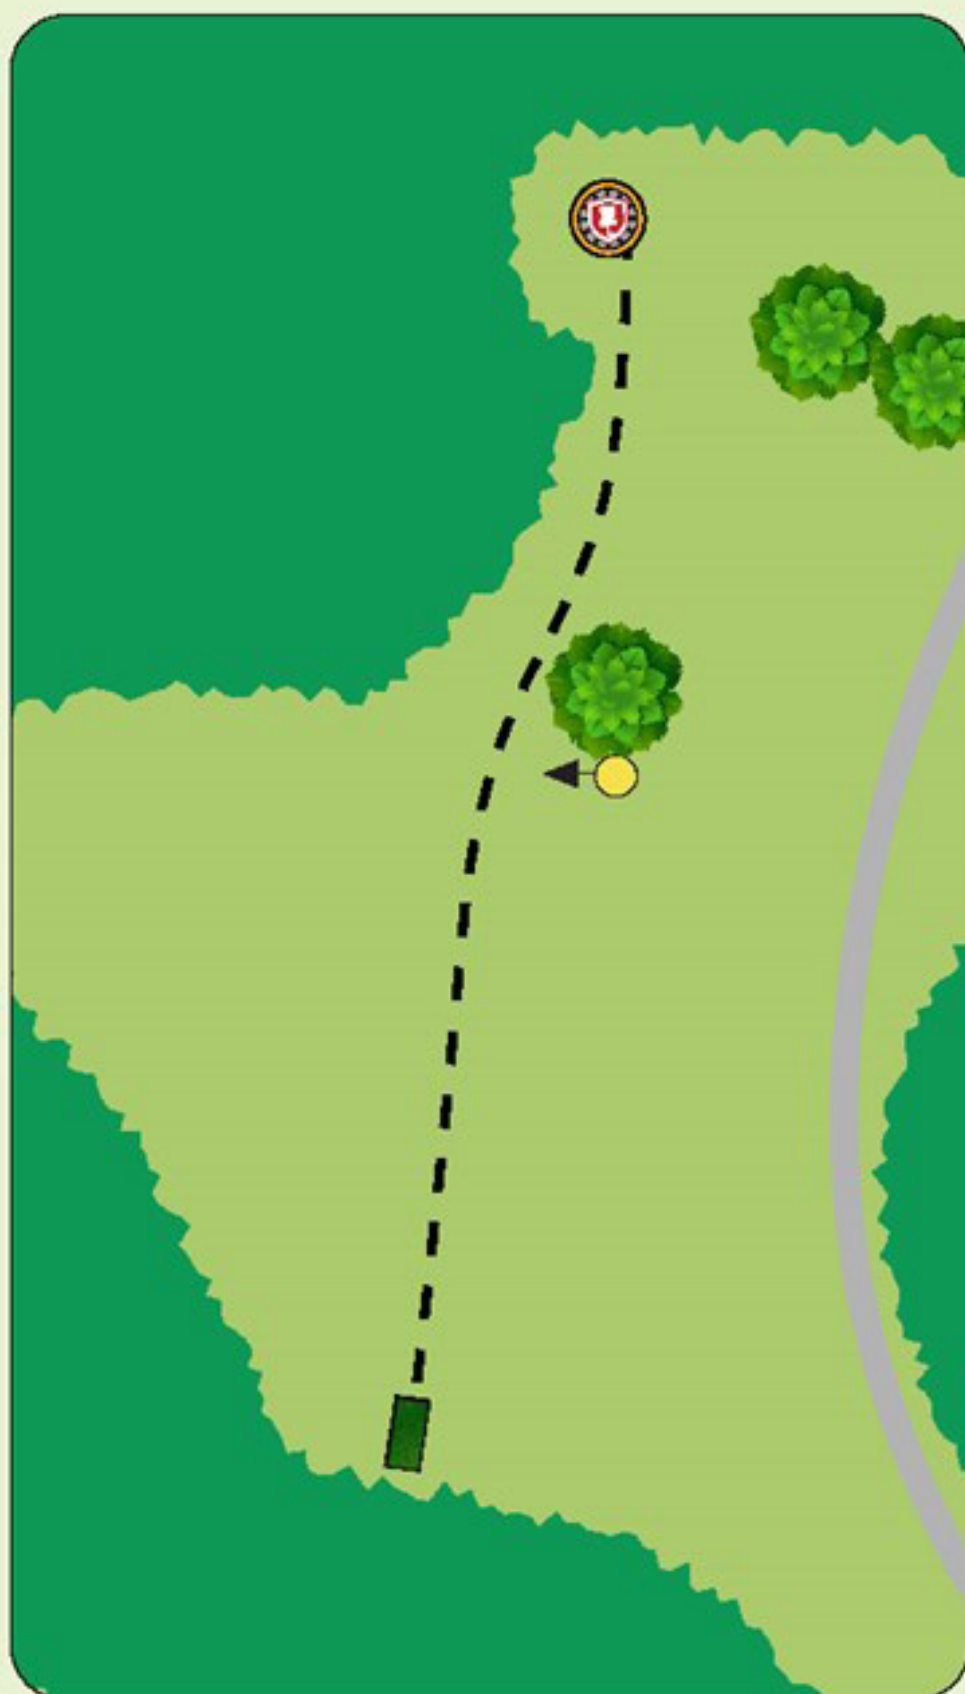

Ta hensyn til andre brukere av området og banen. Kast kun når det er klar bane og ikke fare for å treffe andre.

Kalvøya DiscGolfpark

#5

Par 3

76 m

Høydeforskjell: -6,9 m

! Ta hensyn til andre brukere av området og banen. Kast kun når det er klar bane og ikke fare for å treffe andre. Mando til venstre for markert tre. Ved bom spill fra siste markerte lie.