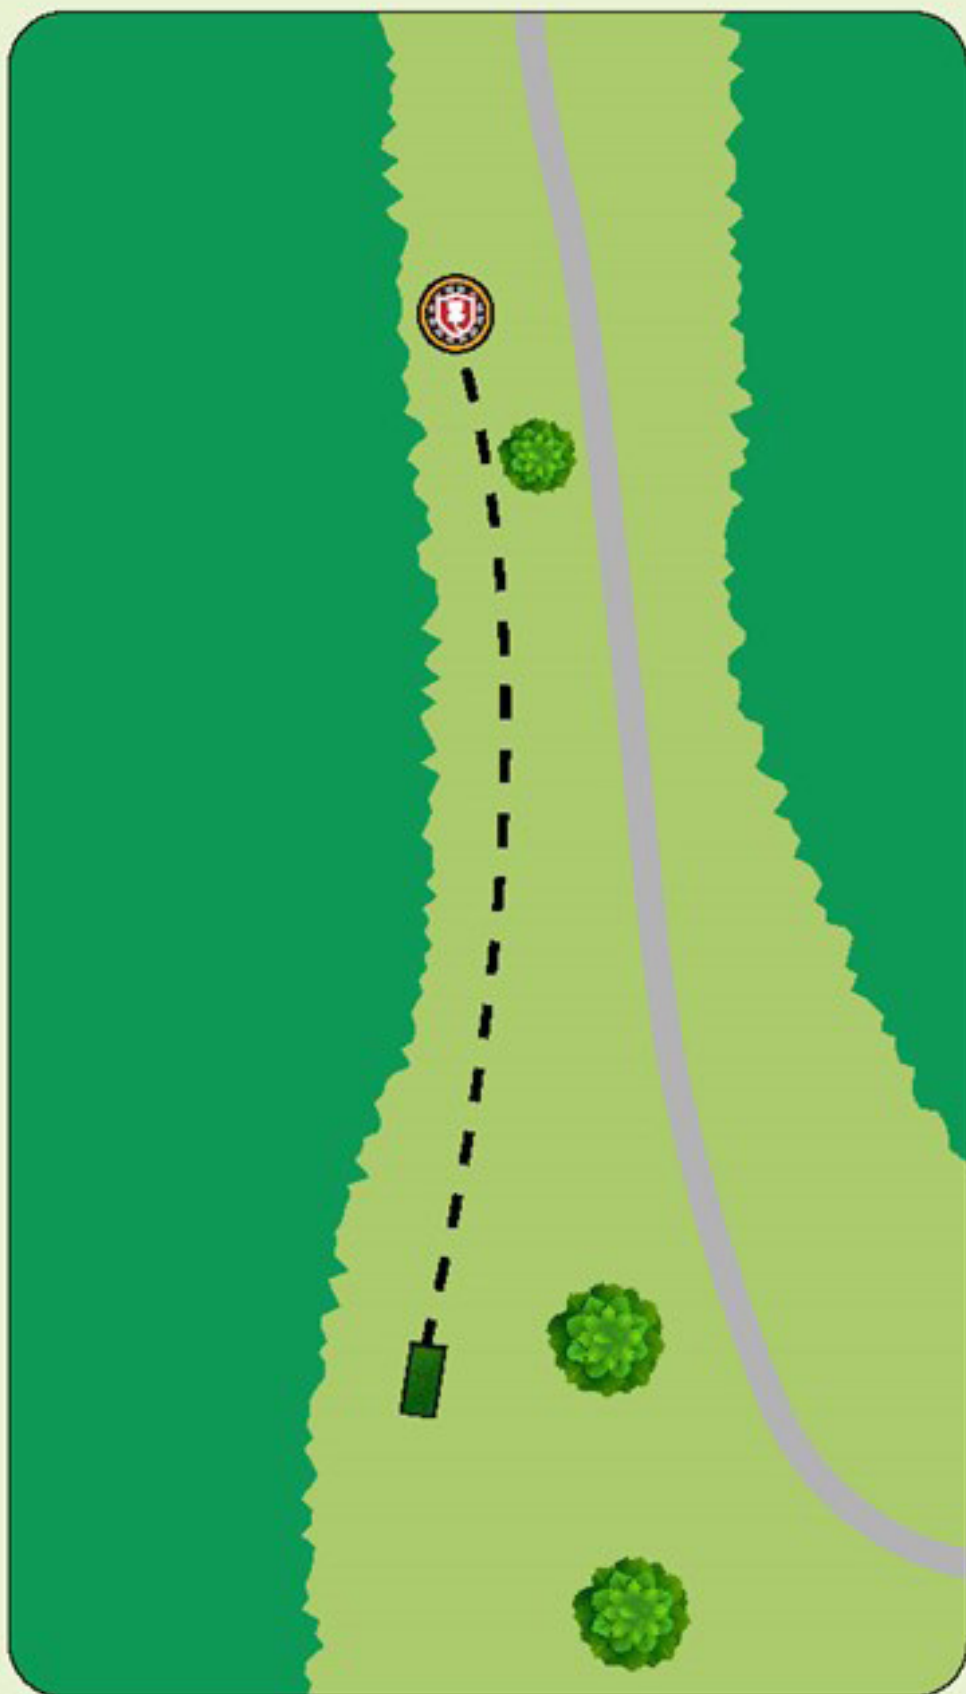

Par 3

76 m

Høydeforskjell: +1,6 m

! Ta hensyn til andre brukere av området og banen. Kast kun når det er klar bane og ikke fare for å treffe andre.