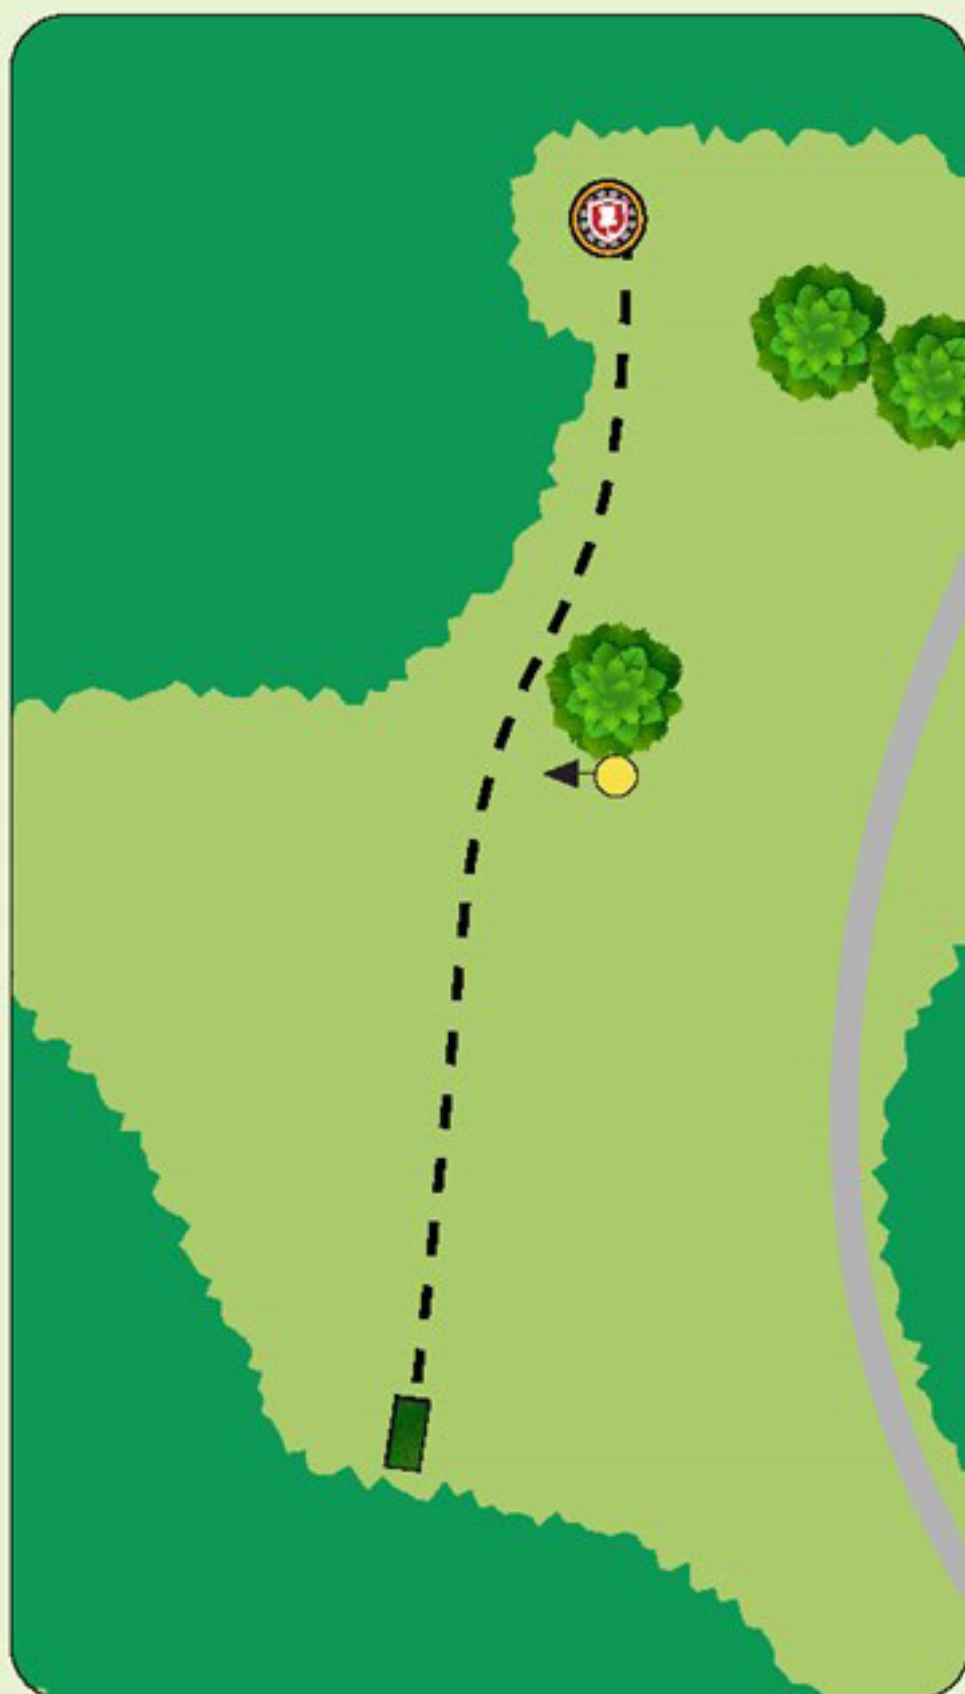

! Ta hensyn til andre brukere av området og banen. Kast kun når det er klar bane og ikke fare for å treffe andre.

Kalvøya DiscGolfpark

#5

Par 3

76 m

Høydeforskjell: -6,9 m

! Ta hensyn til andre brukere av området og banen. Kast kun når det er klar bane og ikke fare for å treffe andre. Mando til venstre for markert tre. Ved bom spill fra siste markerte lie.