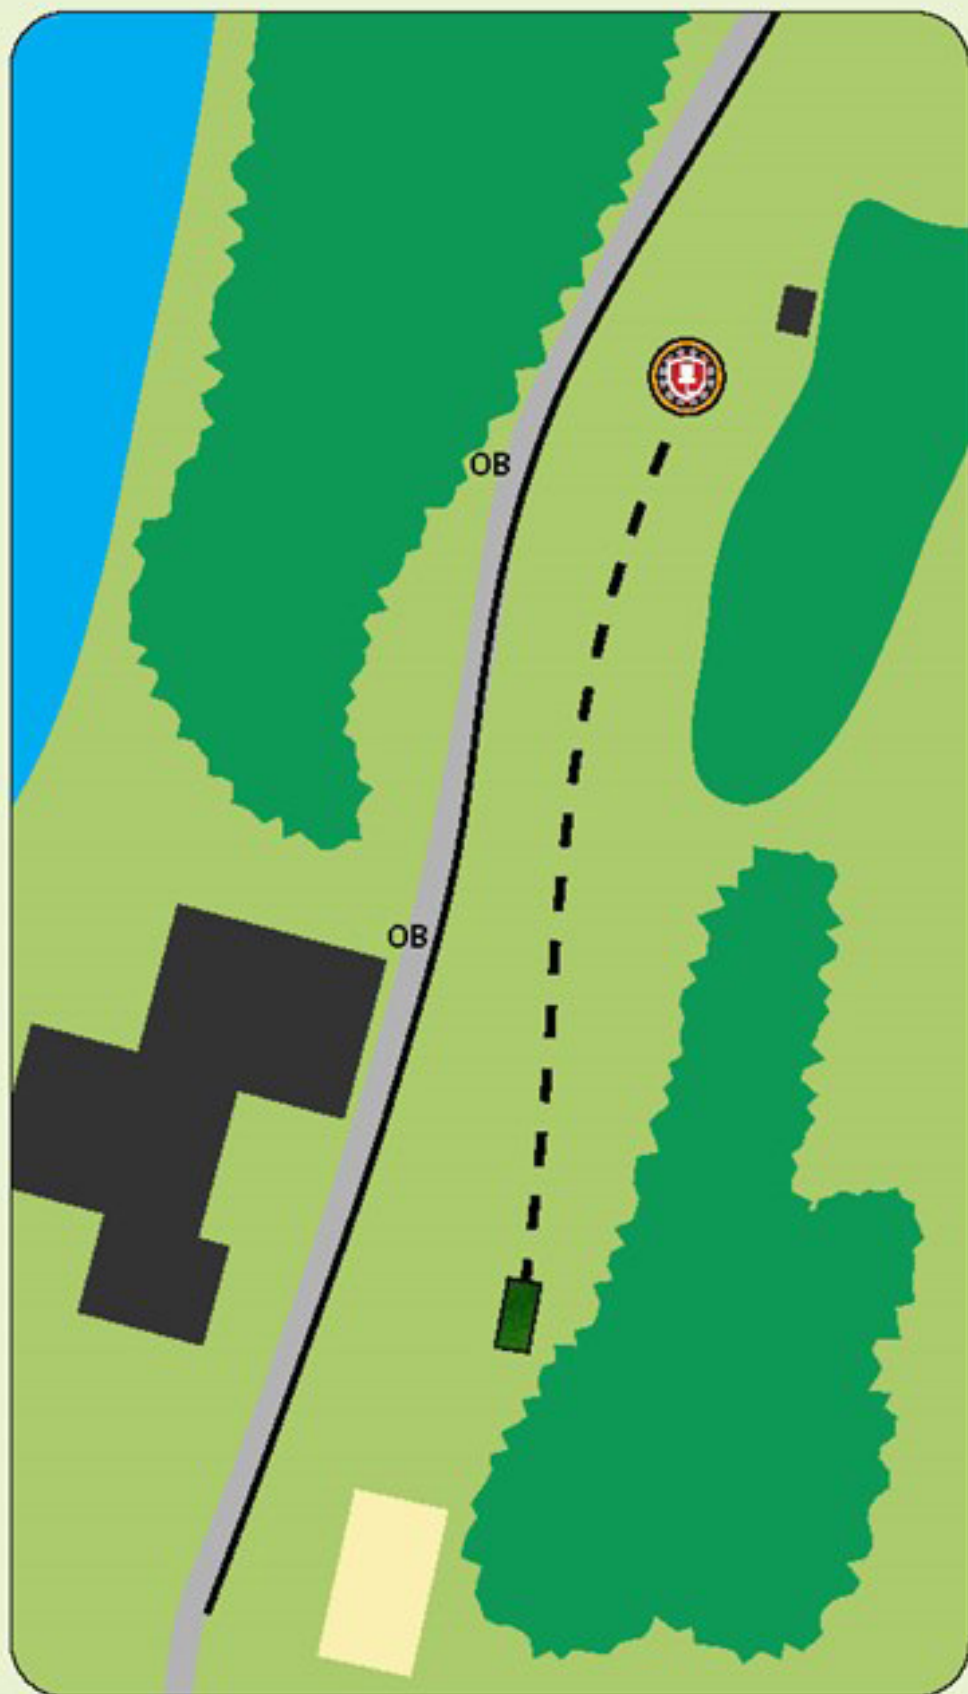

Kalvøya DiscGolfpark

1

Par 3

120 m

Høydeforskjell: +5,5 m

! Ta hensyn til andre brukere av området og banen. Kast kun når det er klar bane og ikke fare for å treffe andre.
OB på og over grusvei på venstre side.